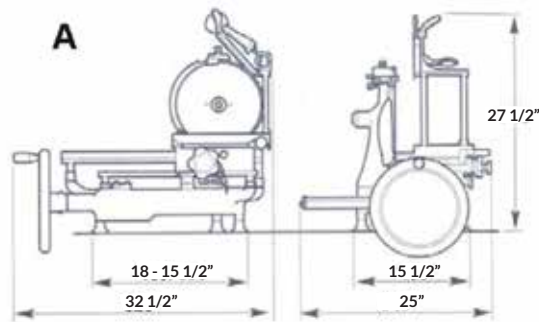

VOLANO VINTAGE

CE

Ø Lama
Ø Blade
Ø Lame
Ø Messer

Spessore taglio
Cut thickness
Epaisseur de coupe
Schnittbreite

Peso netto
Net weight
Poids net
Nettogewicht

Dimensione imballo
Packaging dimensions
Dim. emballage
Verpack. abmessungen

Piedistallo
Stand
Socle
Sockel

Imballo piedistallo
Stand packaging
Emballage Socle
Sockel Verpack.

	inches	inches	pounds	inches - pounds	inches - pounds	inches - pounds
VINTAGE	12"	0 - 8 1/4"	97lbs	34"x31"x26"h - 124lbs	23"x23"x30 1/2"h - 99lbs	27 1/2"x28 1/2"x34 1/2"h - 168lbs