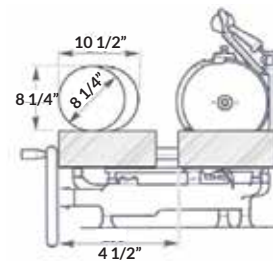

VOLANO VINTAGE

CE

Ø Lama
Ø Blade
Ø Lame
Ø Messer

Spessore taglio
Cut thickness
Epaisseur de coupe
Schnittbreite

Peso netto
Net weight
Poids net
Nettogewicht

Dimensione imballo
Packaging dimensions
Dim. emballage
Verpack. abmessungen

Piedistallo
Stand
Socle
Sockel

Imballo piedistallo
Stand packaging
Emballage Socle
Sockel Verpack.

	inches	inches	pounds	inches - pounds	inches - pounds	inches - pounds
VINTAGE	12"	0 - 8 1/4"	97lbs	34"x31"x26"h - 124lbs	23"x23"x30 1/2"h - 99lbs	27 1/2"x28 1/2"x34 1/2"h - 168lbs